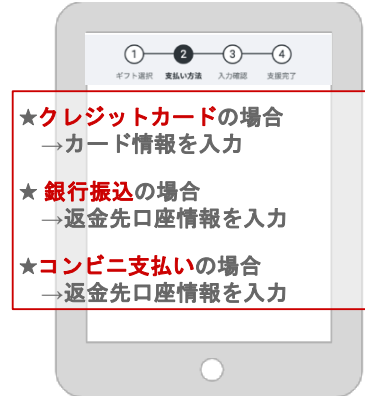

# ご寄付の方法

ご寄付はインターネット上から、クレジットカード、銀行振込またはコンビニ支払いでお申し込みいただけます。

「第63回中部・第53回北陸実業団駅伝 レディーフォー」で検索。  
または表面のQRコードを読み込んでください。

1 プロジェクトの寄付にすすむ  
をクリック

2 希望するコースにチェック  
を入れ、個数を選択

3 下にスクロールして支払い方法を  
選択し、**次に進む**をクリック

※コンビニ支払いは、ファミリーマート、ローソン、ミニストップのみ対応  
しております。寄付金額+システム利用料の合計金額が30万円未満のご寄付  
でご利用いただけます。

4 はじめて利用する方は新規登録へ  
をクリック

5 情報を入力し  
メールアドレスで登録をクリック

6 支払い情報を入力

入力したメールアドレス宛にREADYFORからメールが届きます。  
受信したメールの本文内にあるURLをタップしてください。